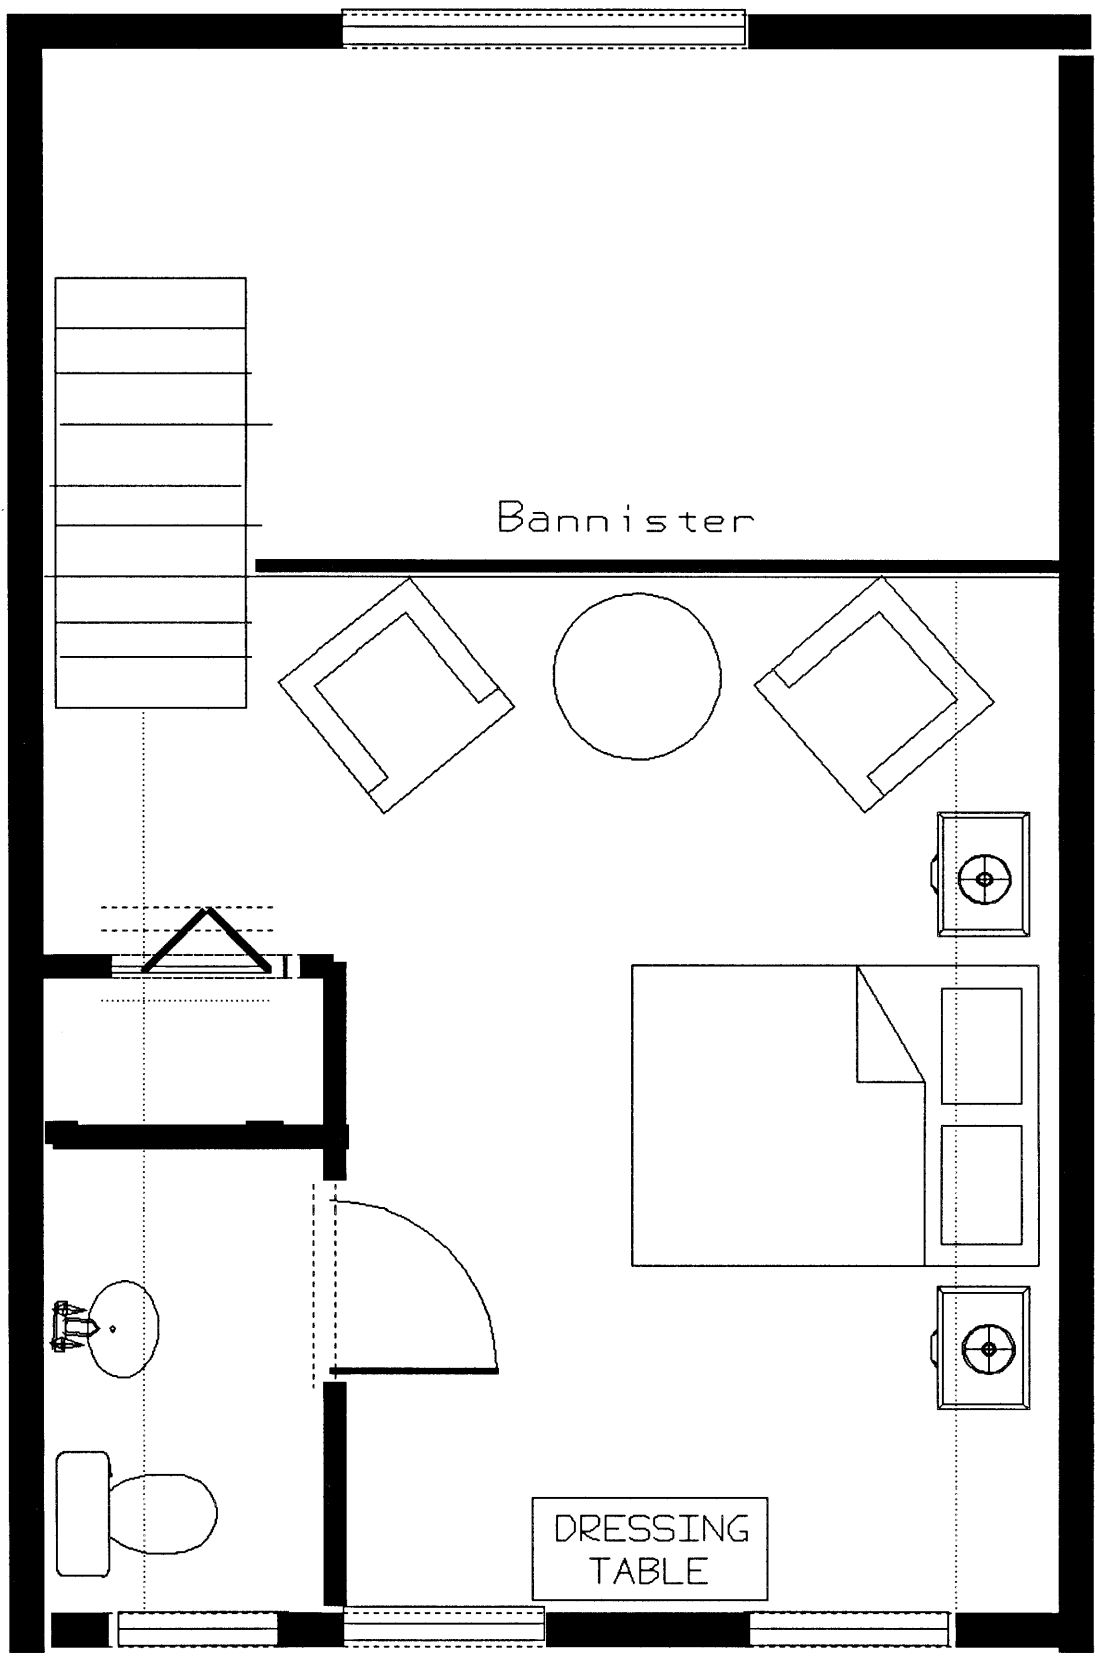

1" = 2' 10 1/2"

LOFT BEDROOM

16'

8

16'

24'